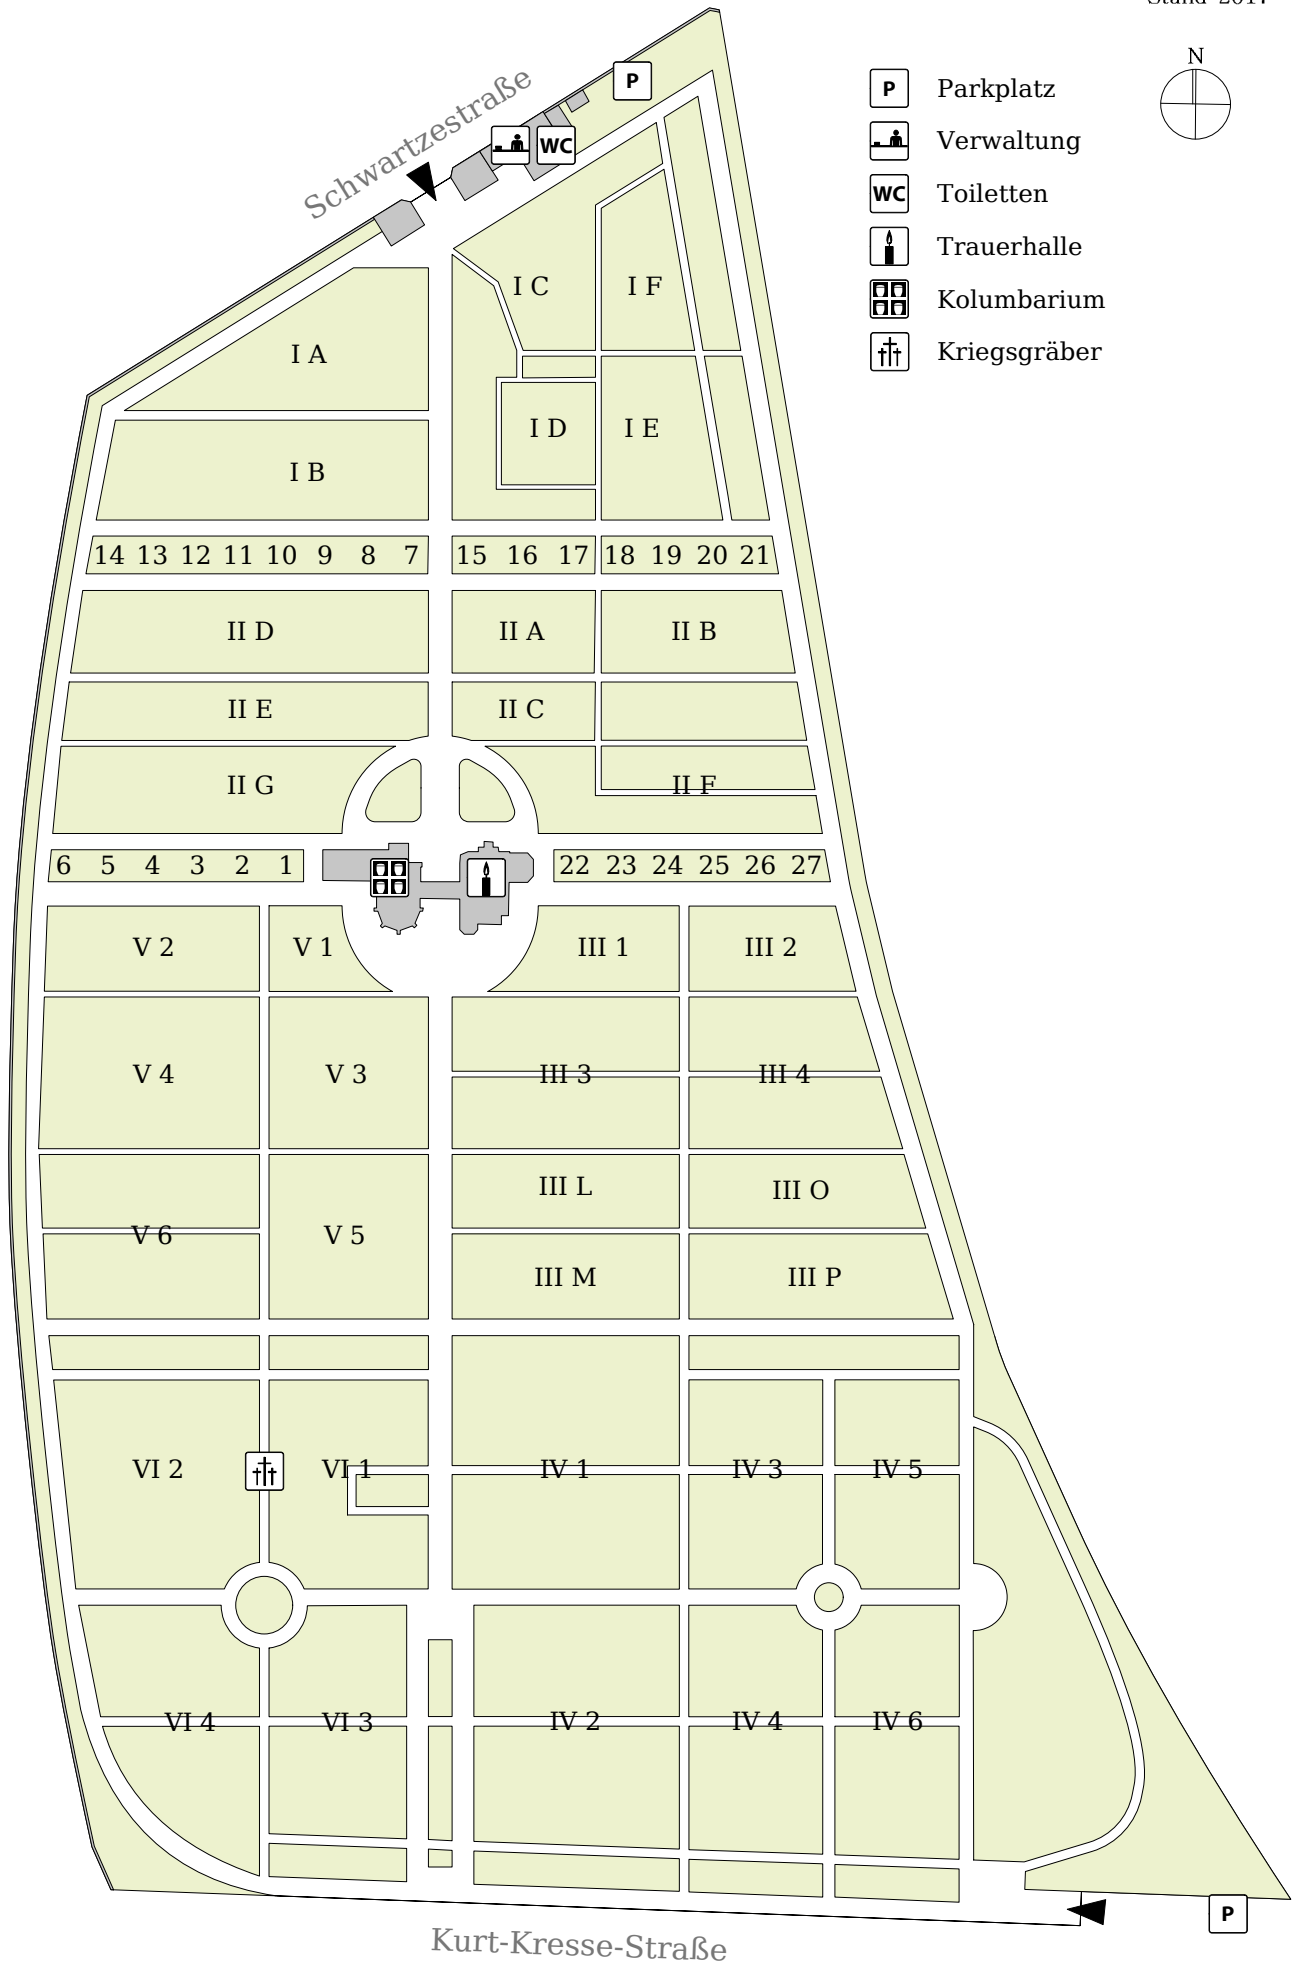

# Friedhof Kleinzschocher

Stadt Leipzig, Amt für Stadtgrün und Gewässer  
Stand 2017

- Parkplatz
- Verwaltung
- Toiletten
- Trauerhalle
- Kolumbarium
- Kriegsgräber